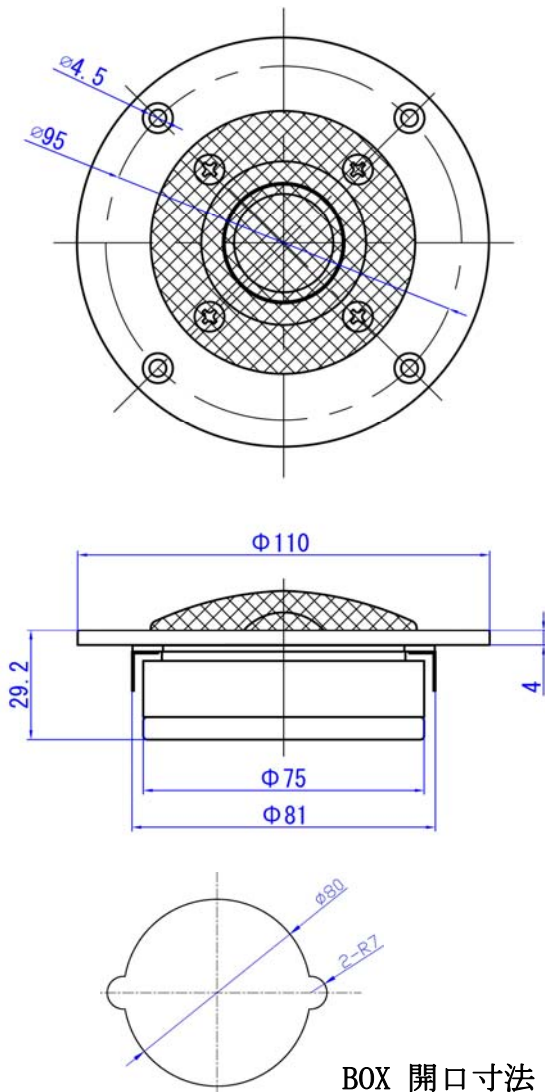

1インチ (Φ25) アルミドーム トゥイーター

DCU-T116A

**商品特徴**

- \* クラス最軽量 15 $\mu$  アルミ振動板
- \* ボイスコイル一体型アルミドーム
- \* 純アルミ製リボン線ボイスコイル
- \* アルミ切削フレーム
- \* 磁性流体レス設計磁気回路
- \* 防振構造プロテクター
- \* 高品位吸音材
- \* 国内手造り生産

**Specifications  
& Thiele/Small Parameters**

インピーダンス	6 $\Omega$
再生周波数帯域	F <sub>0</sub> ~35K
出力音圧レベル	94 dB/W(m)
耐入力(Music)	20W
ボイスコイル内径	Φ25
総重量	690g
F <sub>0</sub>	1,050Hz
Re	5.2 $\Omega$

本機の仕様および外観は、改良のため予告なく変更することがありますが、ご了承ください。