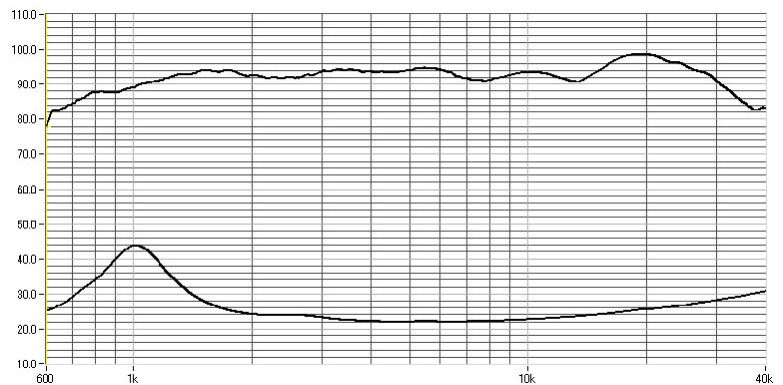

1インチ (Φ25) アルミドーム トゥイーター

DCU-T116A

**商品特徴**

- \* クラス最軽量 15 $\mu$  アルミ振動板
- \* ボイスコイル一体型アルミドーム
- \* 純アルミ製リボン線ボイスコイル
- \* アルミ切削フレーム
- \* 磁性流体レス設計磁気回路
- \* 防振構造プロテクター
- \* 高品位吸音材
- \* 国内手造り生産

**Specifications  
& Thiele/Small Parameters**

インピーダンス	6 $\Omega$
再生周波数帯域	F <sub>0</sub> ~35K
出力音圧レベル	94 dB/W(m)
耐入力(Music)	20W
ボイスコイル内径	Φ25
総重量	690g
F <sub>0</sub>	1,050Hz
Re	5.2 $\Omega$

本機の仕様および外観は、改良のため予告なく変更することがありますが、ご了承ください。