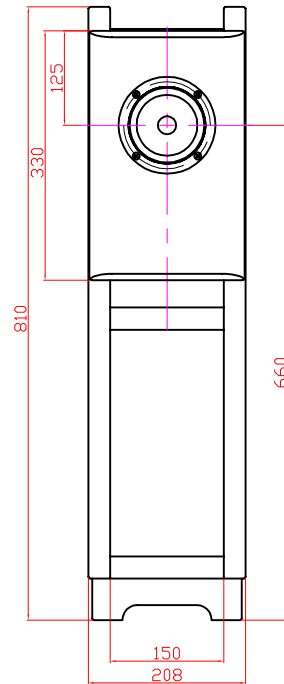

バックロードホーン型 SP BOX

使用ユニット：DCU-F122W

ホーン展開図、(計算値との偏差を示す)