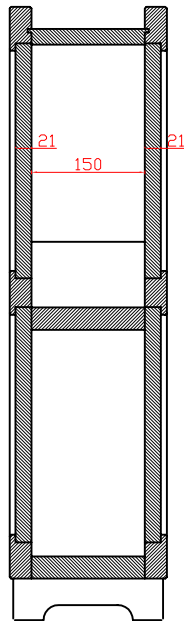

バックロードホーン型 SP BOX

使用ユニット：DCU-F122W

ホーン展開図、(計算値との偏差を示す)