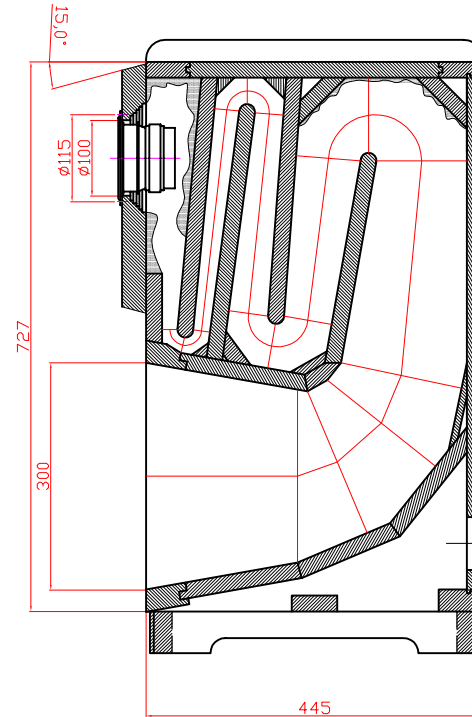

バックロードホーン型 SP BOX

使用ユニット：DCU-F122W

ホーン展開図、(計算値との偏差を示す)