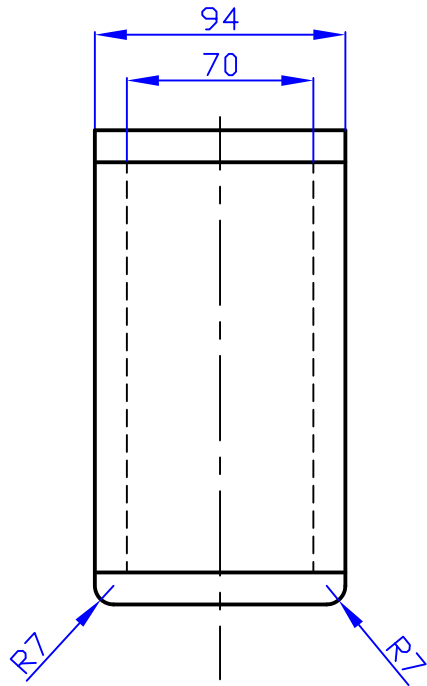

# PARC Audio

for DCU-F071W x 2  
材料 : MDF(t12)