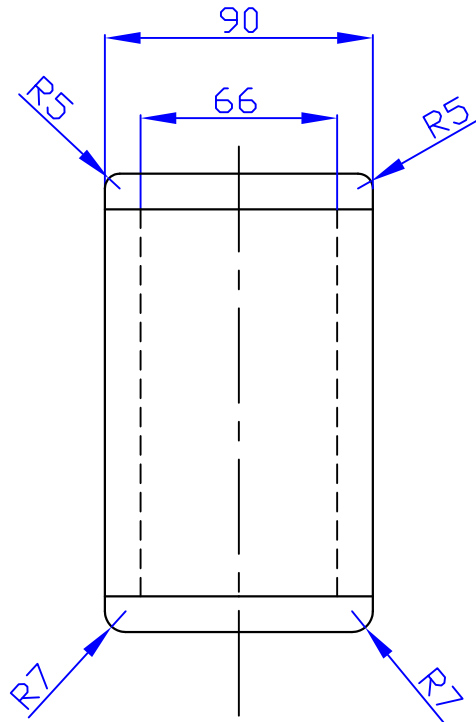

Dream Creation Co., Ltd.

for DCU-F071W
材 料 : MDF(t12)
内容積 : 1L