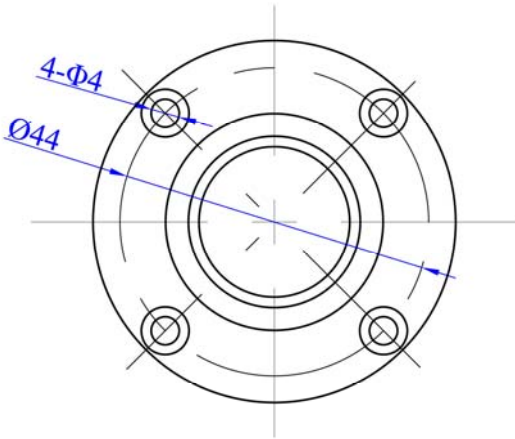

20mm ソフトドーム トウイーター

DCU-T114S

商品特徴

- * 超軽量ポリエステルドーム
- * CCA軽量ボイスコイル
- * ネオジウムマグネット使用、強力磁気回路
- * 磁性流体レス設計
- * RoHS 対応

BOX開口寸法 = Φ36

インピーダンス	4Ω
再生周波数帯域	Fo~40K
出力音圧レベル	90 dB/W(m)
耐入力(Music)	15W
ボイスコイル内径	Φ20
総重量	40g
Fo	1,700Hz
Re	4 Ω