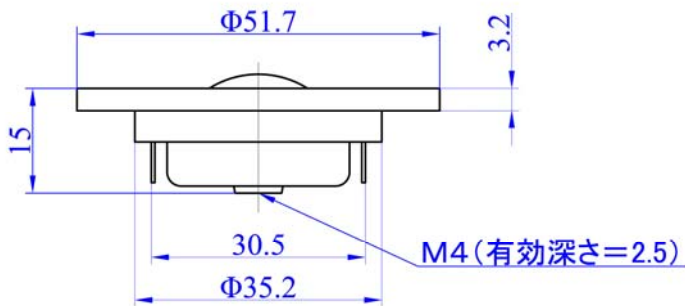

20mm ソフトドーム トウイーター

DCU-T114S

商品特徴

- * 超軽量ポリエステルドーム
- * CCA軽量ボイスコイル
- * ネオジウムマグネット使用、強力磁気回路
- * 磁性流体レス設計
- * RoHS 対応

BOX開口寸法 = Φ36

インピーダンス	4Ω
再生周波数帯域	Fo~40K
出力音圧レベル	90 dB/W(m)
耐入力(Music)	15W
ボイスコイル内径	Φ20
総重量	40g
Fo	1,700Hz
Re	4 Ω